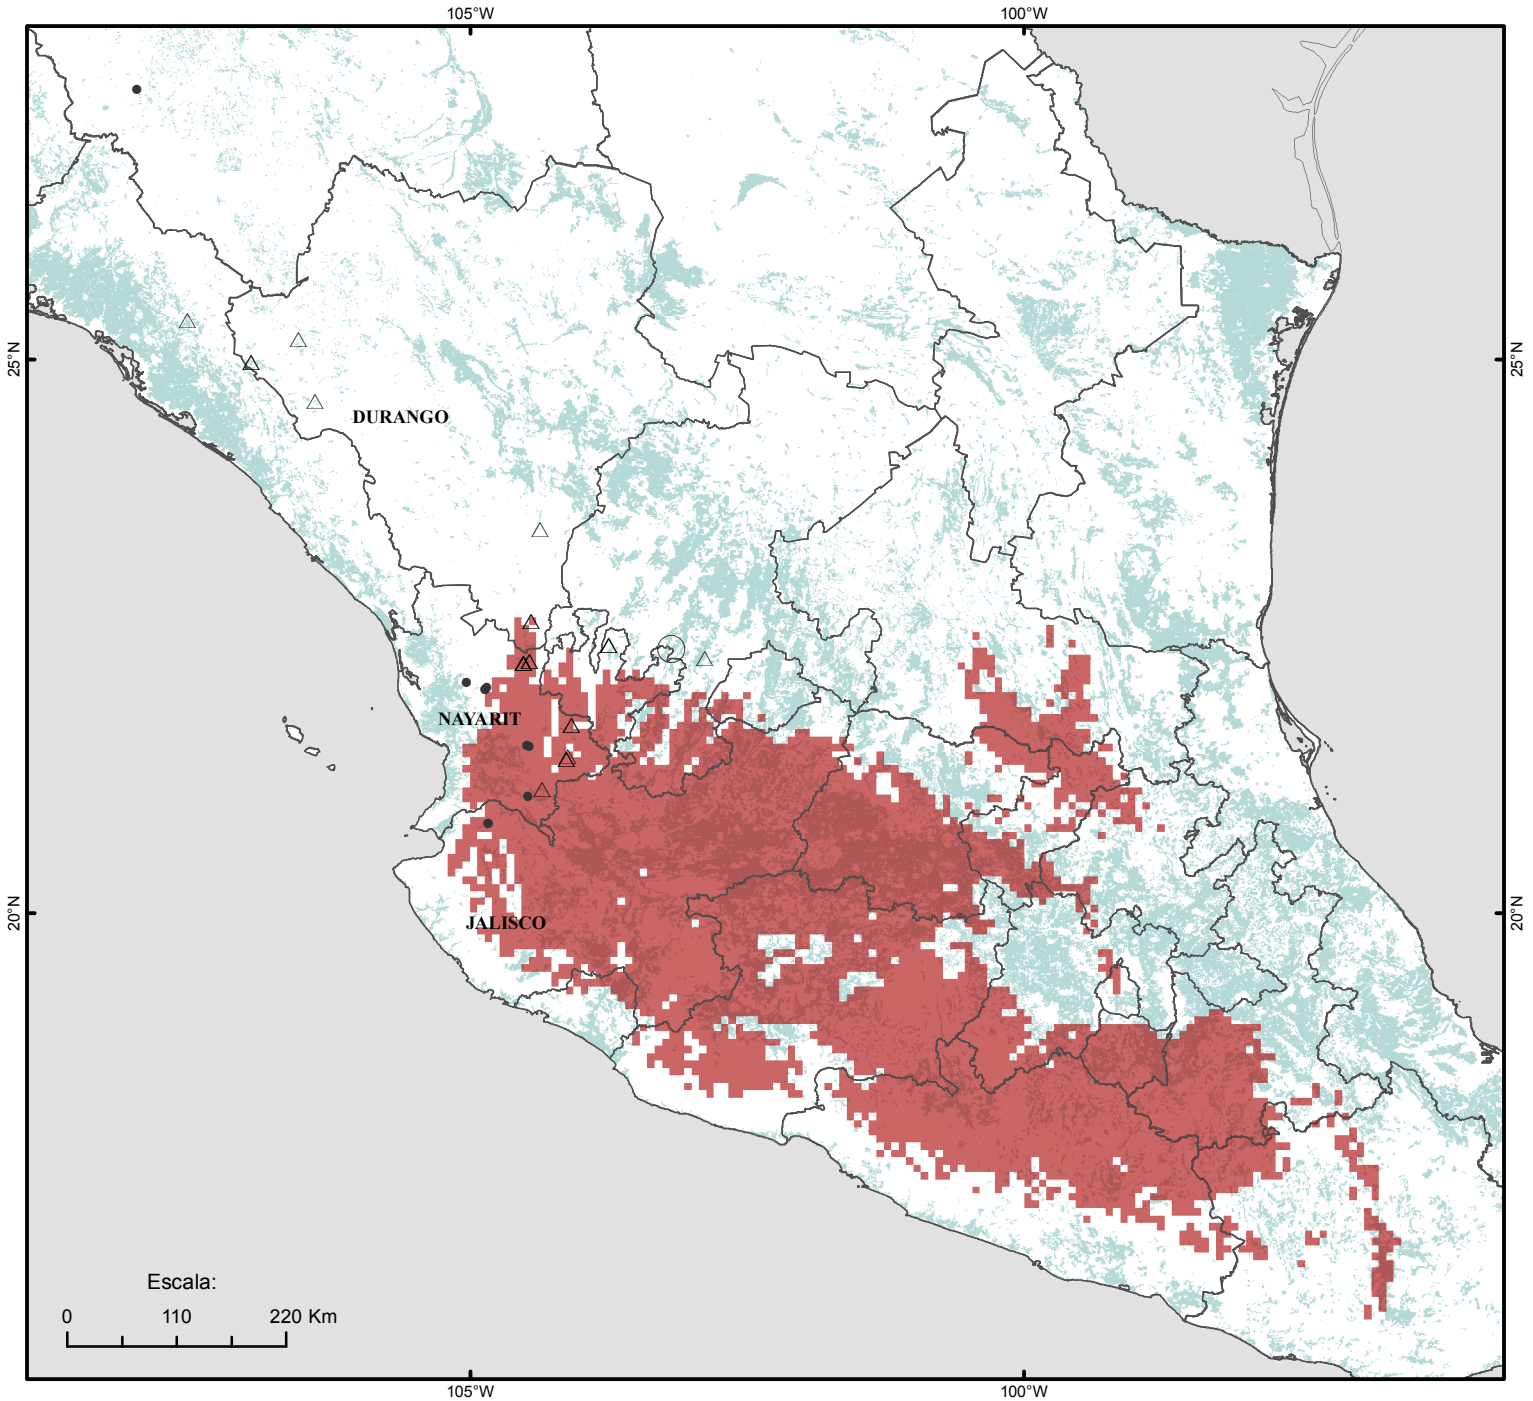

# Distribución de la raza de maíz Bofo en México

(*Zea mays subsp. mays*)

## Simbología

### Raza Bofo

Colectas por periodo

○ I (1940-1965)

△ II (1966-1990)

● III (1991-2010)

■ Distribución potencial

■ Agricultura

□ Límite estatal

Sistema de Coordenadas Geográficas

Datum: WGS 1984