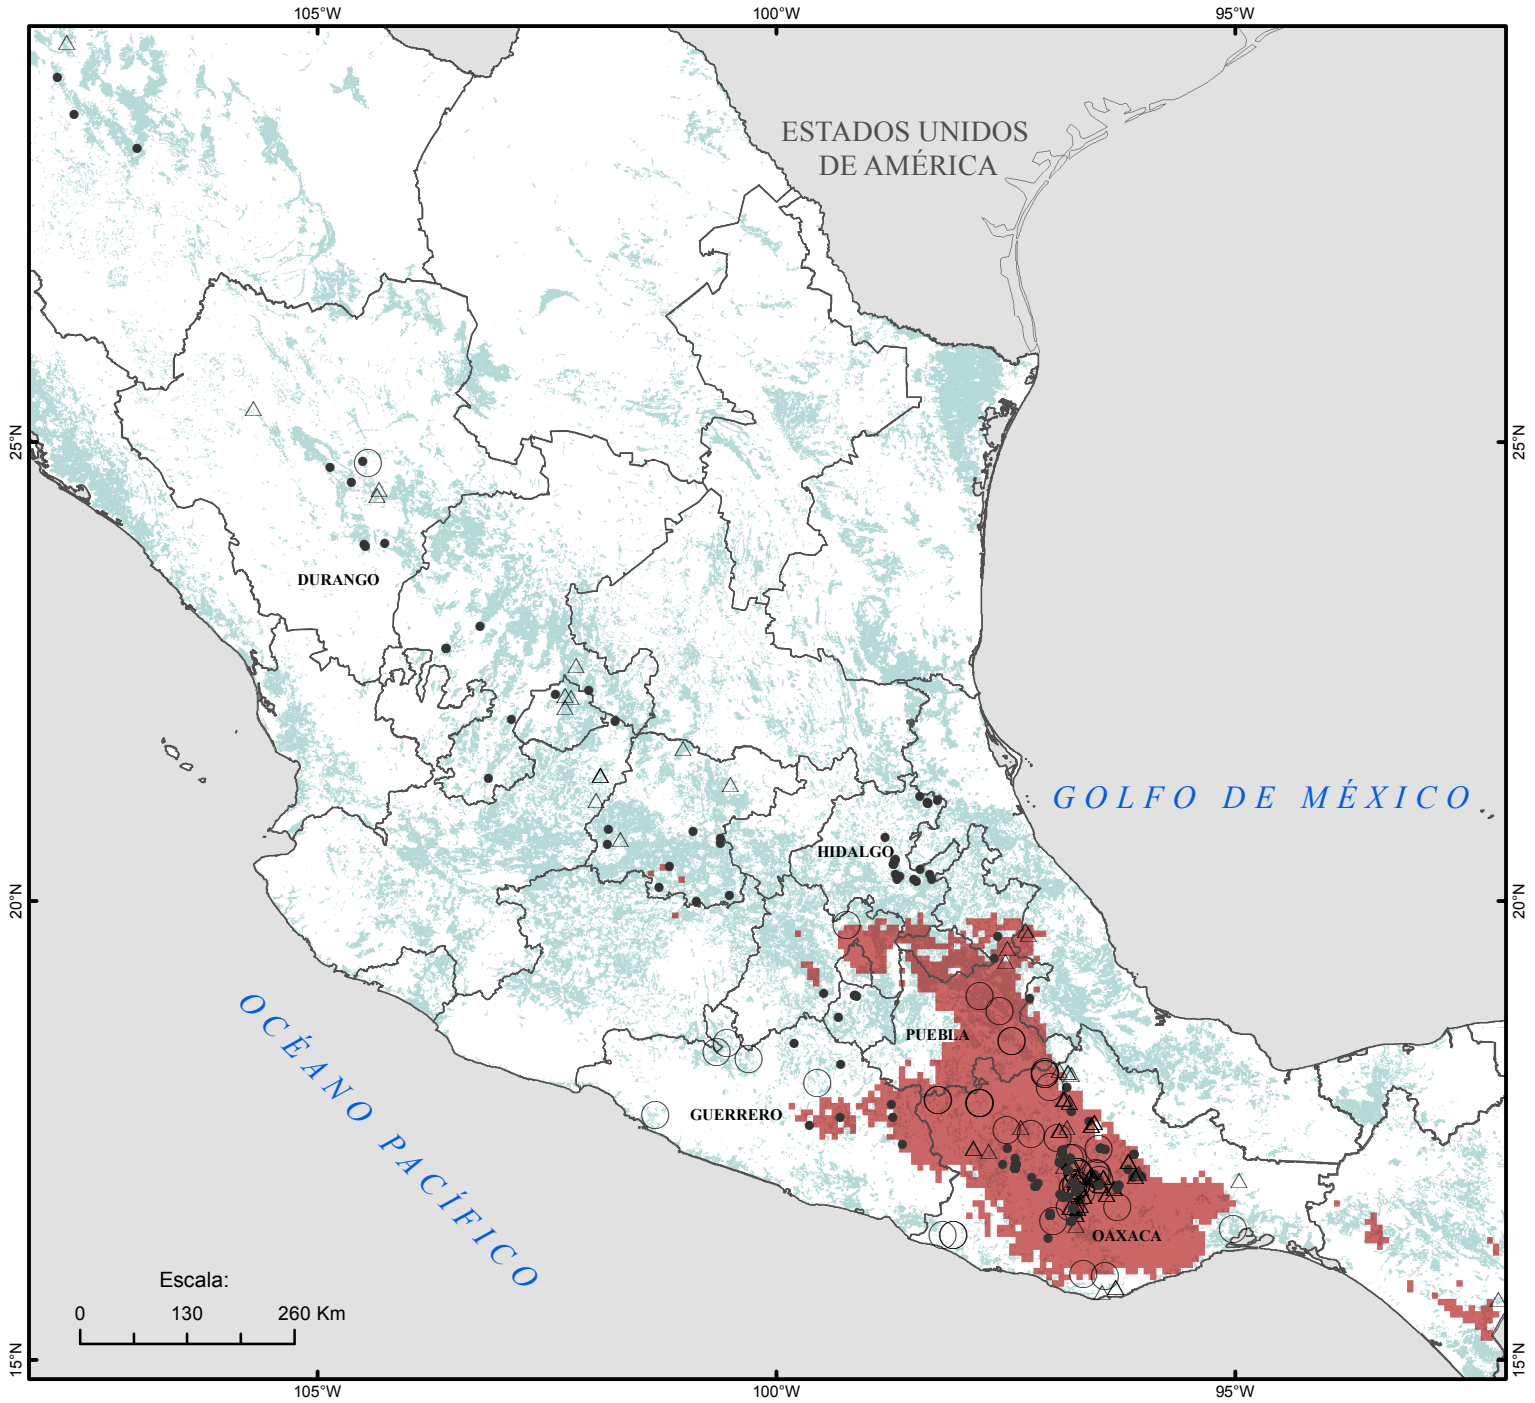

Distribución de la raza de maíz Bolita en México

(*Zea mays subsp. mays*)

Simbología

Raza Bolita

Colectas por periodo

○ I (1940-1965)

△ II (1966-1990)

● III (1991-2010)

■ Distribución potencial

■ Agricultura

□ Límite estatal

Sistema de Coordenadas Geográficas

Datum: WGS 1984