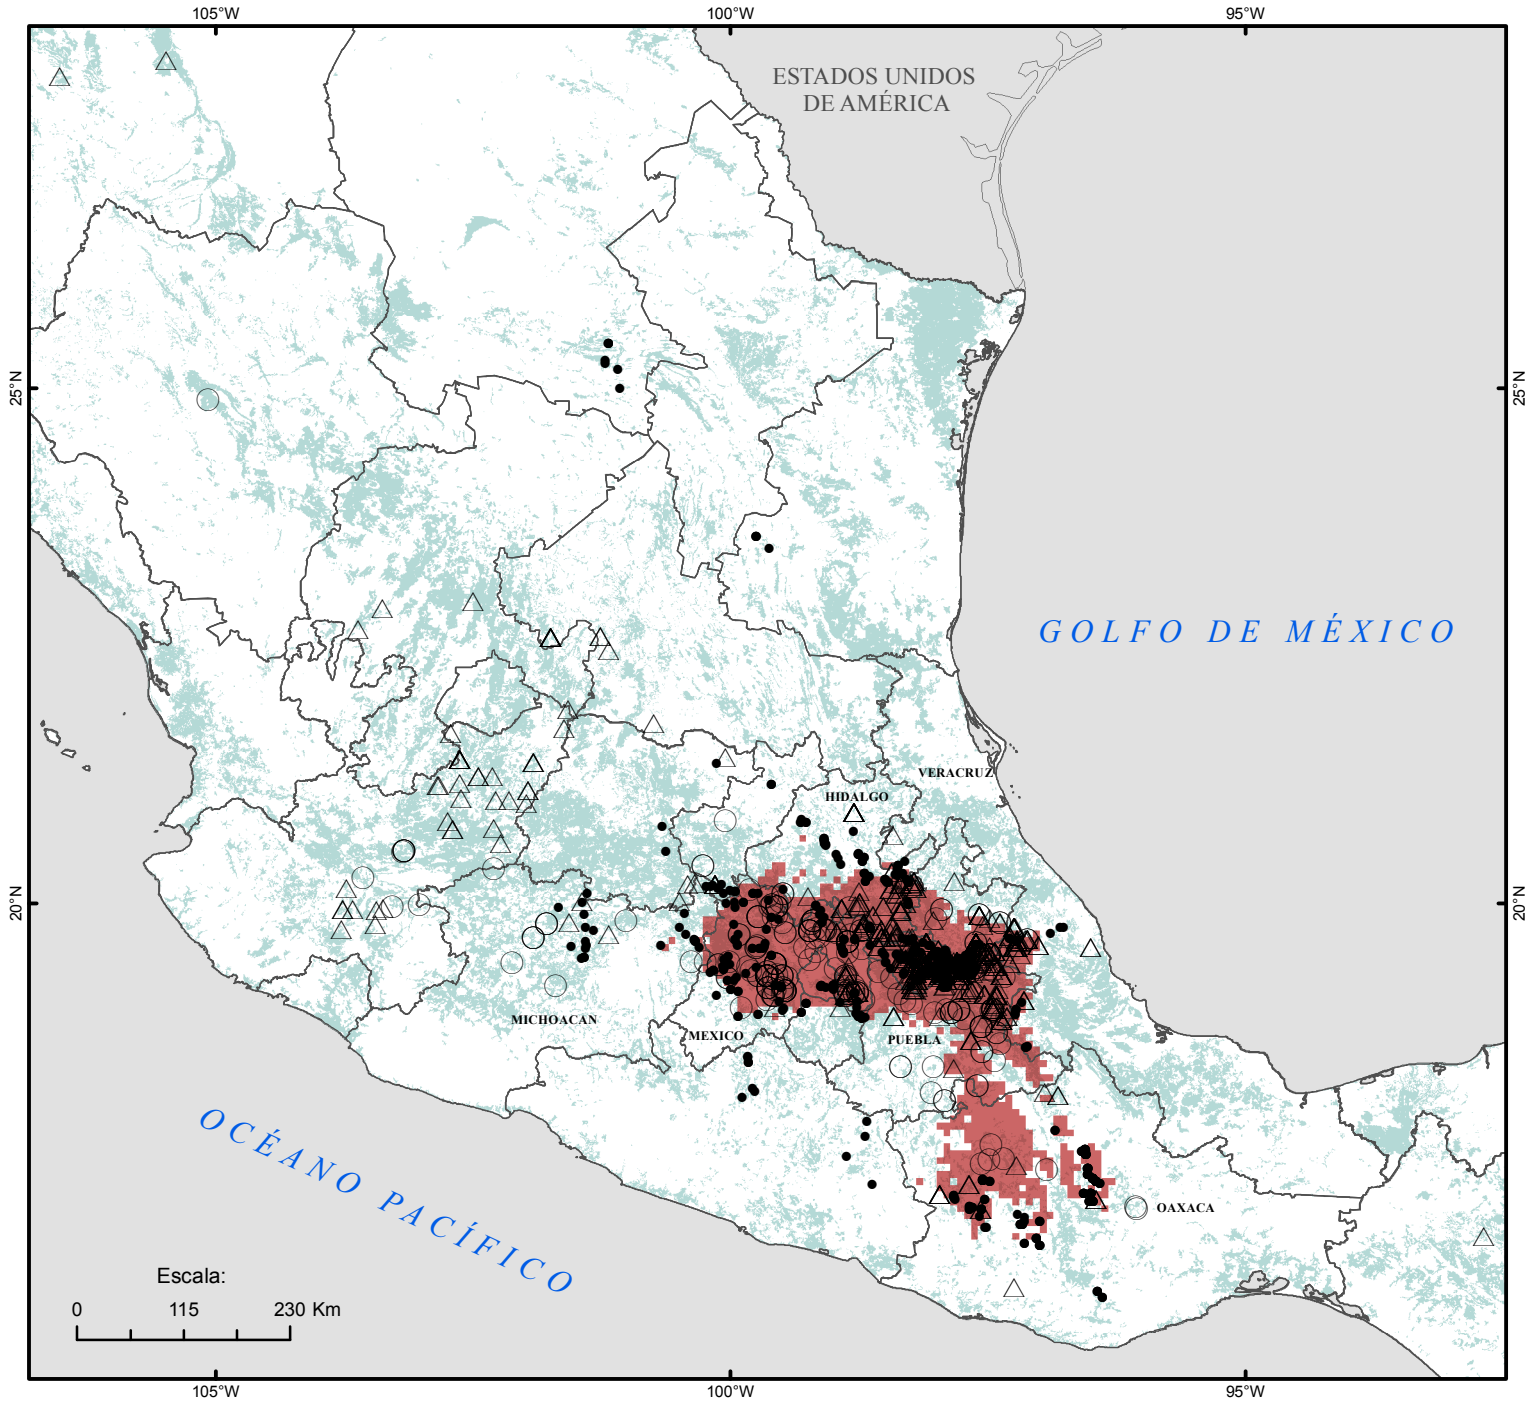

Distribución de la raza de maíz Cónico en México

(*Zea mays subsp. mays*)

Simbología

Raza Cónico

Colectas por periodo

○ I (1940-1965)

△ II (1966-1990)

● III (1991-2010)

■ Distribución potencial

■ Agricultura

□ Límite estatal

Sistema de Coordenadas Geográficas

Datum: WGS 1984