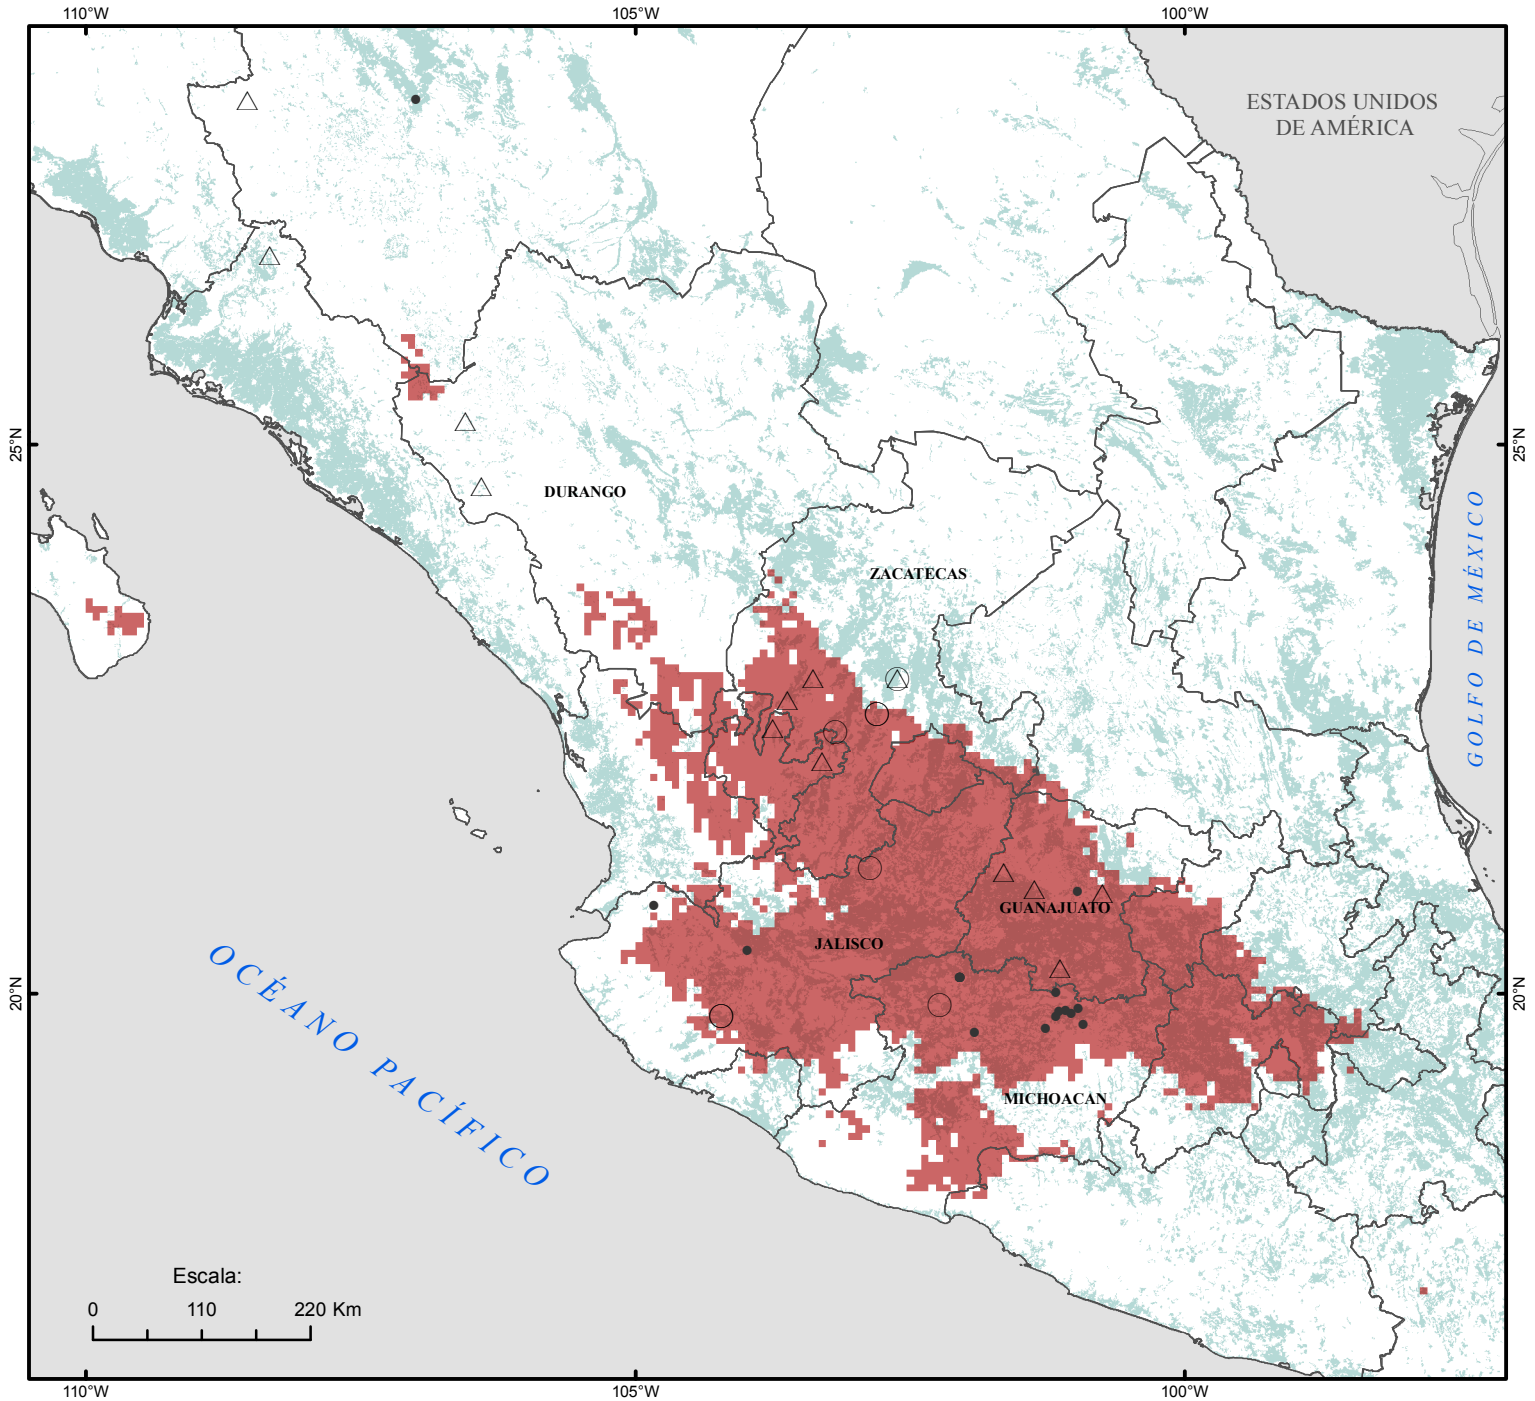

Distribución de la raza de maíz Dulce en México

(*Zea mays subsp. mays*)

Simbología

Raza Dulce

Colectas por periodo

○ I (1940-1965)

△ II (1966-1990)

● III (1991-2010)

■ Distribución potencial

■ Agricultura

□ Límite estatal

Sistema de Coordenadas Geográficas

Datum: WGS 1984