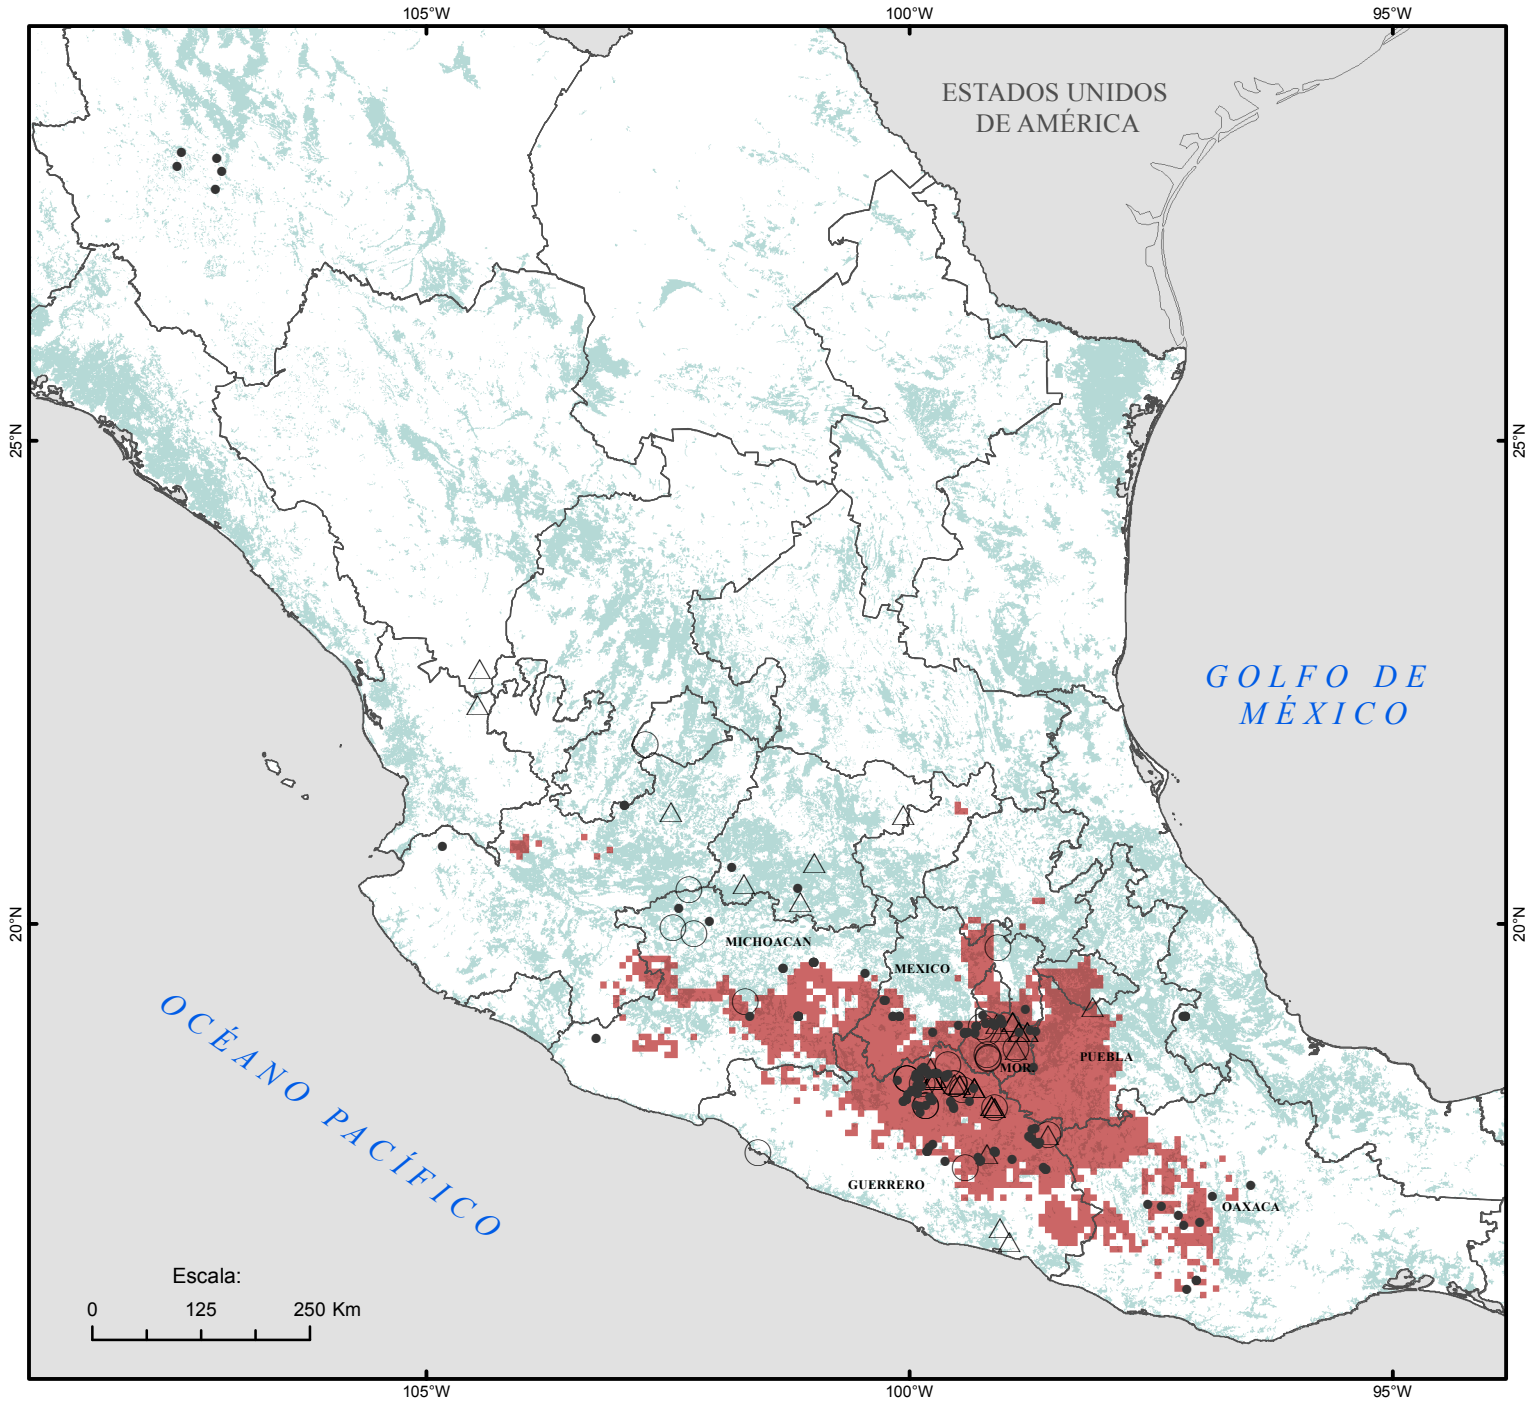

Distribución de la raza de maíz Pepitilla en México

(*Zea mays subsp. mays*)

Simbología

Raza Pepitilla

Colectas por periodo

- I (1940-1965)
- △ II (1966-1990)
- III (1991-2010)

- Distribución potencial
- Agricultura
- Límite estatal

Sistema de Coordenadas Geográficas

Datum: WGS 1984