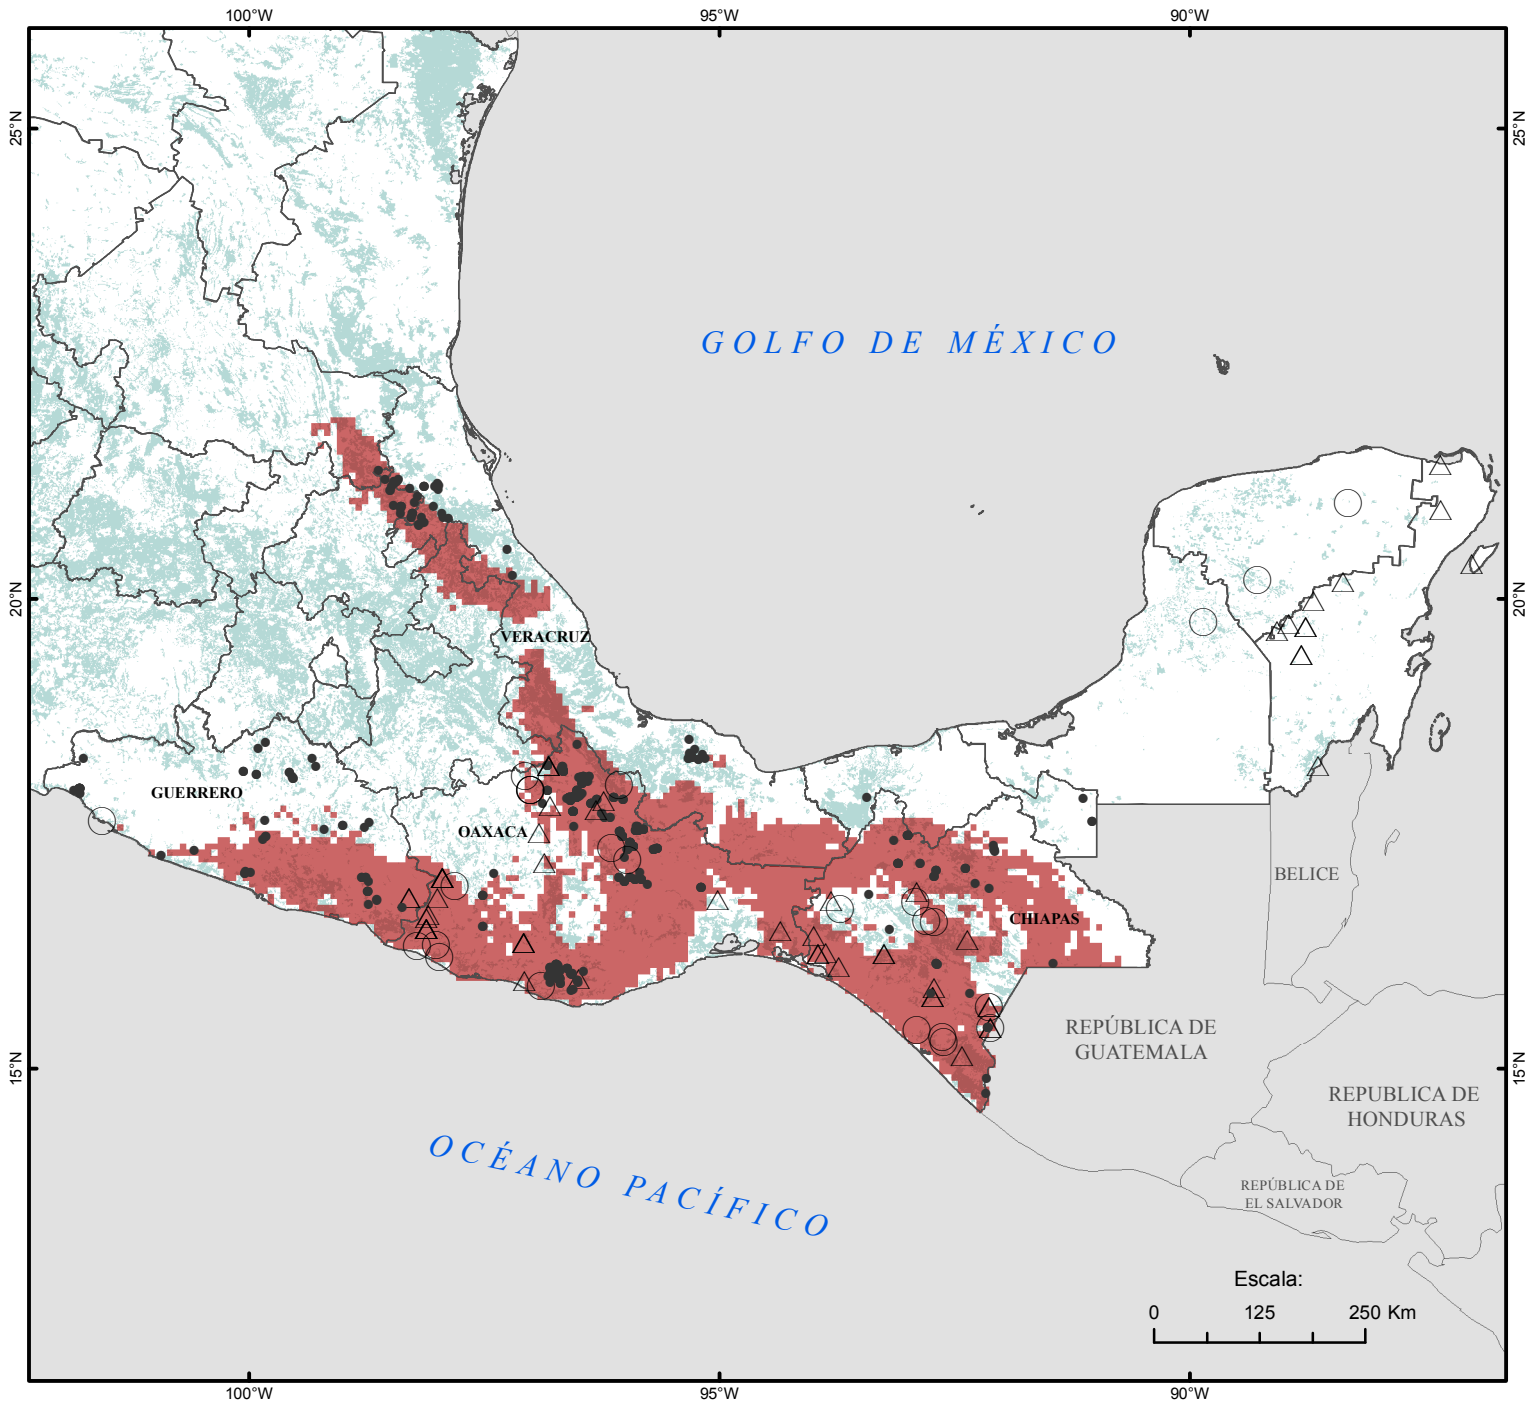

Distribución de la raza de maíz Tepecintle en México

(*Zea mays subsp. mays*)

Simbología

Raza Tepecintle

Colectas por periodo

○ I (1940-1965)

△ II (1966-1990)

● III (1991-2010)

■ Distribución potencial

■ Agricultura

□ Límite estatal

Sistema de Coordenadas Geográficas

Datum: WGS 1984